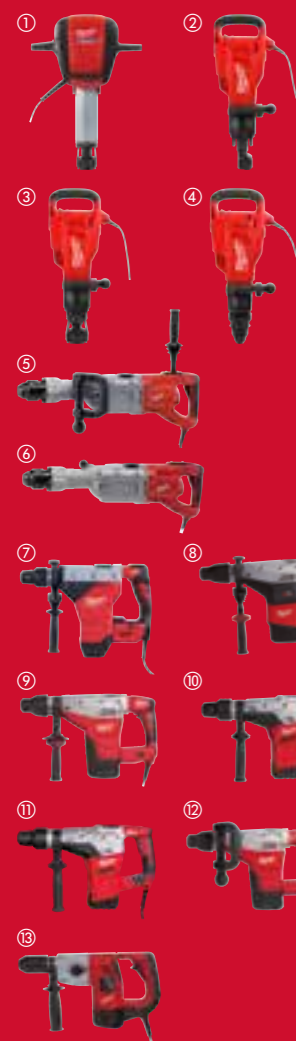

DEMOLAČNÉ KLADIVÁ

	Upínanie náradia	Prikon (W)	Energia príklepu (EPTA)(J)	Otáčky bez zataženia (ot./min)	Počet príklepov pri zatažení (pr./min)	Otáčky pri plnom zat. (mäkký pr.) (ot./min)	Max. priemer vrtania bitom (mm)	Max. priemer vrtania tunelovým vrtákom (mm)	Max. priemer vrtania korunkou (mm)	Vibračné vrtanie (m/s²)	Vibračné sekanie (m/s²)	Hmotnosť (kg)	Dodávaný v	Obj.č.	EAN kód	
1.	K 2628 H	K-Hex	2400	64	-	1200	-	-	-	-	6.2	25.7	bez kufra	4933471685	4058546295844	
2.	K 1530 H	K-Hex	2100	39	-	1560	-	-	-	-	8.4	16.8	Kufor z plastu	4933464117	4058546220624	
3.	K 1528 H	K-Hex	2100	39	-	1560	-	-	-	-	8.8	17.2	Kufor z plastu	4933464118	4058546220631	
4.	K 1000 S	SDS-Max	1750	26	-	1400 - 1950	-	-	-	-	6.7	12.7	Kufor z plastu	4933464120	4058546220655	
5.	K 950 S	SDS-Max	1700	20	125 - 250	975 - 1950	125 - 250	50	80	150	12.5	11	Kufrik	4933375710	4002395232031	
6.	K 900 K	K-Hex	1600	20	-	975 - 1950	-	-	-	-	11	11.0	Kufrik	4933375650	4002395231614	
6.	K 900 S	SDS-Max	1600	20	-	975 - 1950	-	-	-	-	11	11.0	Kufrik	4933375720	4002395232048	
7.	K 850 S	SDS-Max	1400	11	380	1600 - 2900	210 - 380	50	80	150	9.4	10.14	Kufrik	4933464896	4058546228415	
8.	K 750 S	SDS-Max	1550	11.9	300	2740	240	50	80	150	9.5	9.1	8.2	Kufrik	4933398600	4002395235193
9.	K 545 S	SDS-Max	1300	8.5	450	2840	350	45	65	100	13	9	6.7	Kufrik	4933398200	4002395234073
10.	K 540 S	SDS-Max	1100	7.5	450	3000	430	-	65	105	16.8	16.7	6.3	Kufrik	4933418100	4002395238422
11.	K 500 ST	SDS-Max	1100	7.5	450	3000	-	-	-	-	16.7	5.9	Kufrik	4933443180	4002395003402	
12.	K 500 S	SDS-Max	1300	8.5	-	2840	2200	-	-	-	11.5	6.3	Kufrik	4933398220	4002395234059	
13.	PCE 3/K	SDS-Plus	720	3.6	-	0 - 3650	-	-	-	-	11	3.7	Kufrik	4933384300	4002395232215