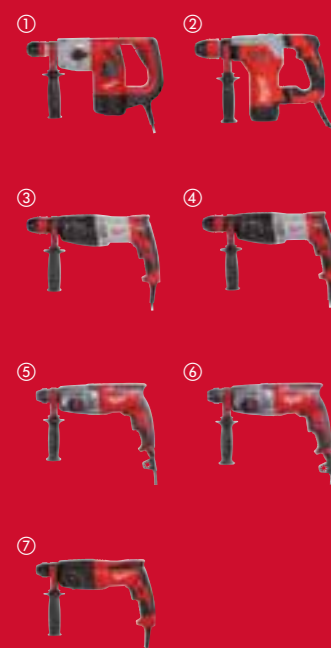

KOMBINOVANÉ KLADIVÁ

	Upínanie náradia	Prikon (W)	Energia príklepu (EPTA)(J)	Počet príklepov pri zatažení (pr./min)	Otáčky pri plnom zatažení (ot./min)	Max. priemer vrt. do betónu (mm)	Max. priemer vrtania do ocele (mm)	Max. priemer vrtania do dreva (mm)	Vibračné vrtanie (m/s²)	Vibračné sekanie (m/s²) FIXTEC™	Hmotnosť (kg)	Dodávaný v	Obj.č.	EAN kód		
1.	PLH 32 XE	SDS-Plus + Znížená stopka 13 mm	900	3.8	0 - 4500	0 - 800	32	16	40	22	20	Áno	3.6	Kufrik	4933400069	4002395233342
2.	PLH 28 E	SDS-Plus	800	4.1	0 - 4000	0 - 1000	28	13	40	10.6	6.8	Nie	3.4	Kufrik	4933446790	4002395005482
2.	PLH 28 XE	SDS-Plus + Znížená stopka 13 mm	800	4.1	0 - 4000	0 - 1000	28	13	40	10.6	6.8	Áno	3.6	Kufrik	4933446800	4002395005499
3.	PH 30 POWER X	SDS-Plus + Znížená stopka 13 mm	1030	3.6	0 - 3800	0 - 850	30	13	40	22	14	Áno	2.9	Kufrik	4933396420	4002395234967
4.	PH 28	SDS-Plus	820	3.4	0 - 4000	0 - 900	28	13	30	22	16	Nie	2.7	Kufrik	4933396396	4002395234936
4.	PH 28 X	SDS-Plus + Znížená stopka 13 mm	820	3.4	0 - 4000	0 - 900	28	13	30	22	16	Áno	2.9	Kufrik	4933396392	4002395234943
5.	PH 26 T	SDS-Plus	800	2.4	0 - 4500	0 - 1500	26	13	30	13.6	11.9	Nie	2.4	Kufrik	4933464580	4058546225254
5.	PH 26 TX	SDS-Plus	800	2.4	0 - 4500	0 - 1500	26	13	30	13.6	11.9	Áno	2.6	Kufrik	4933464579	4058546225247
6.	PFH 26 T	SDS-Plus	800	2.4	0 - 4500	0 - 1500	26	13	30	13.6	11.9	Nie	2.4	Kufrik	4933464581	4058546225261
7.	PFH 26	SDS-Plus	725	2.4	0 - 4500	0 - 1250	26	13	30	13.5	-	Nie	2.4	Kufrik	4933428230	4002395239832