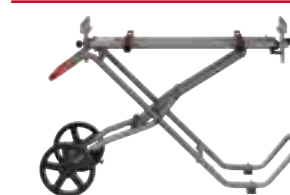

MSUV 280 STOJAN K POKOSOVEJ PÍLE - S PREDĽŽENÍM AŽ DO 2,8 M

- Kolmý dizajn pre jednoduché skladovanie a prepravu
- Rýchla a ľahká príprava práce pomocou nožného pedálu a jedinými bodom podpory pre zdvihnutie stojana a nasadenie pokosovej píly
- Univerzálne rýchlopínacie konzoly na montáž všetkých pokosových píľ MILWAUKEE®
- Mimoriadne široké podperné valce umožňujú jednoduchšiu manipuláciu s väčšími materiálmi
- Rozsah predĺženia 2,8 m

	MSUV 280
Obj.č.	4933478992
EAN kód	4058546362744