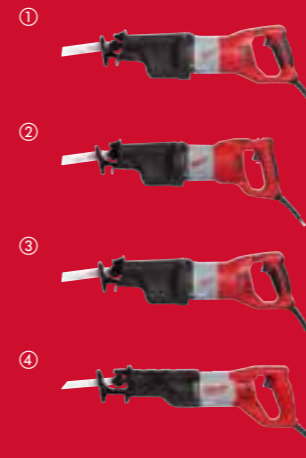

SAWZALL™

	Prikon (W)	Počet zdvihov bez zataženia (zd./min)	Dĺžka zdvihu (mm)	Hmotnosť (kg)	Dodávaný v	Obj.č.	EAN kód	
1.	SSPE 1500 X	1500	0 - 2800	32	4.5	Kufrik	4933428900	4002395241699
2.	SSPE 1300 RX	1300	0 - 3000	32	4.2	Kufrik	4933440590	4002395001095
3.	SSPE 1300 SX	1300	0 - 2800	32	3.9	Kufrik	4933428520	4002395241545
4.	SSD 1100 X	1100	0 - 2900	28	3.2	Kufrik	4933416710	4002395237623

PRIAMOČIARE PÍLY