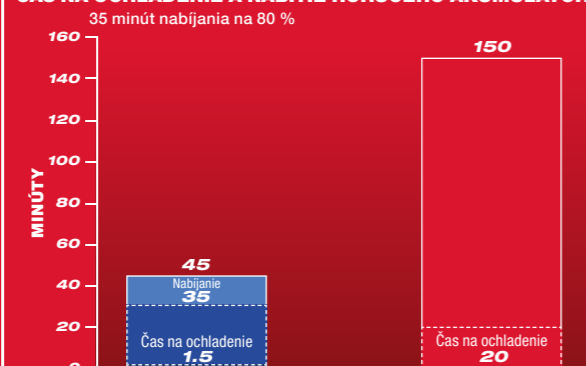

AKTÍVNY CHLADIACI SYSTÉM

PRÁCA VYKONANÁ PRI 80 % NABITÍ

ČAS NA OCHLADENIE A NABITIE HORÚCEHO AKUMULÁTORA

18,5 rezov do 400 mm tvrdého dreva s 2x M18 FB12 (M18 F2CHS50)

553 rezov do mäkkého dreva 50 x 100 mm s M18 FB12 (M18 FCS66)

**TRI VÝHODY
AKTÍVNEHO
CHLADIACEHO
SYSTÉMU
COOL-CYCLE™**

AKUMULÁTORY SO SYSTÉMOM COOL-CYCLE™

1. RÝCHLY ZAČIATOK NABÍJANIA
2. PO NABÍJANÍ SÚ CHLADNEJŠIE, VÝSLEDKOM JE VIAC ODVEDENEJ PRÁCE ZA DEŇ
3. DLHŠIA ŽIVOTNOSŤ

DOBITE SA

**SO SORTIMENTOM
NABÍJAČIEK MILWAUKEE®**

M18 M12

M18 REDLITHIUM FORGE™

M18 FB12	130 min	250 min	285 min	130 min*	270 min	45 min	130 min*
M18 FB8	87 min	167 min	190 min	87 min*	190 min	45 min	87 min*
M18 FB6	60 min	115 min	130 min	60 min*	125 min	25 min	60 min*

M18 HIGH OUTPUT BATTERY TECHNOLOGY™

M18 HB5.5	60 min	115 min	130 min	60 min*	125 min	35 min	60 min*
M18 HB3	36 min	65 min	75 min	36 min*	70 min	36 min*	36 min*

M18 REDLITHIUM™

M18 B5	59 min	100 min	100 min	59 min*	100 min	59 min*	59 min*
M18 B4	52 min	80 min	80 min	52 min*	80 min	52 min*	52 min*
M18 B2	26 min	40 min	40 min	26 min*	40 min	26 min*	26 min*

NOVINKA M18 DBSC | ART.# 4932492531

314,39 € S DPH

261,99 € BEZ DPH

M18 DUÁLNA SUPERNABÍJAČKA

- Prináša výhody pre všetky akumulátory REDLITHIUM™
- Simultánne adaptívne nabíjanie maximalizuje produktivitu: Akumulátory ≤ 5,0 Ah sa nabíjajú súčasne rovnakou rýchlosťou nabíjania. Akumulátory > 5,0 Ah sa nabíjajú súčasne, ale prvý pripojený akumulátor má prednosť a nabíja sa vyššou rýchlosťou nabíjania
- Nabije FORGE™ až 6x rýchlejšie
- Nabije HIGH OUTPUT™ až 4x rýchlejšie
- Nabije REDLITHIUM™ až 2x rýchlejšie