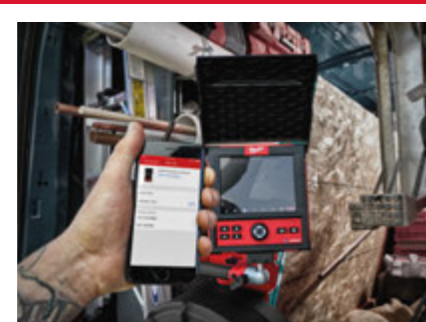

M18 SIM-0 | ART.# 4933471414

M18 MONITOR KONTROLY POTRUBIA

3 118,80 € s DPH
2 599,00 € BEZ DPH

FUNKCIA ONE-KEY™ PONÚKA BEZPLATNÚ CLOUDOVÚ SIET' NA SLEDOVANIE A SPRÁVU INVENTÁRA PRE VAŠE NÁRADIE. ONE-KEY™ PONÚKA AJ FUNKCIU DIALKOVÉHO UZAMYKANIA