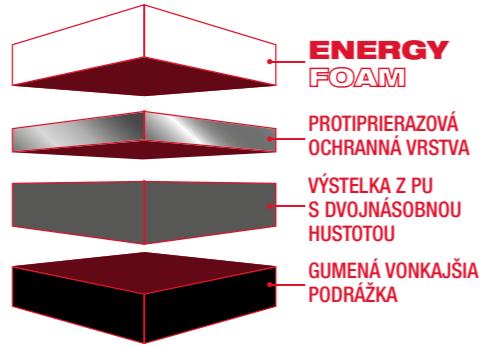

MILWAUKEE® TECHNOLOGIA

ENERGY FOAM

PROTIPRIERAZOVÁ OCHRANNÁ VRSTVA

VÝSTELKA Z PU S DVOJNÁSObNOU HUSTOTOU

GUMENÁ VONKAJŠIA PODRÁŽKA

MILWAUKEE® ENERGY FOAM poskytuje bezkonkurenčné pohodlie pri každom kroku. Vďaka svojej jedinečnej konštrukcii sa prémiová expandovaná pena TPU nachádza nad ochrannou protiprierazovou vrstvou, čo používateľom umožňuje priamy kontakt s odpružovacou technológiou. Zabezpečuje maximálnu návratnosť energie a pohodlie pri celodennom používaní na pracovisku.